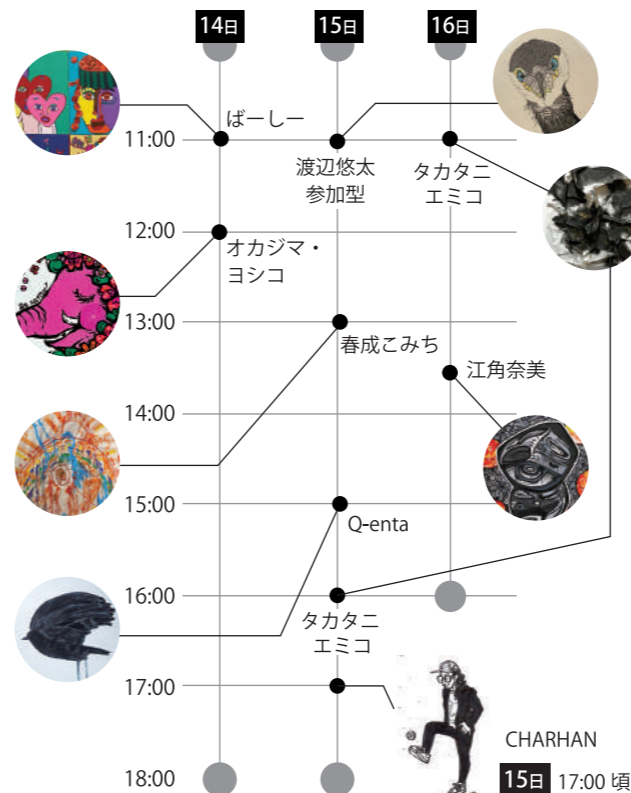

JR 大阪駅	快速 約20分	JR 住吉駅	約8分	六甲ライナー アイランドセンター駅
JR 三宮駅	快速 約10分	阪神 魚崎駅	約6分	
阪神 梅田駅	直通特急 約20分			
阪神 三宮駅	直通特急 約10分			
阪神 大阪難波駅	快速急行 約36分			

お問い合わせ先: igu\_m\_art ギャラリー  
 igu.na@me.com

イグエムアート  
 Gallery igu\_m\_art

# (igu\_m\_art\_festival)

- アートをもっと身近に感じる♪ -

会場 & 会期 | 入場無料 |  
 神戸ファッションマート (1F アトリウムプラザ)  
 2025. 03.14 Fry --- 03.16 Sun  
 10:00 -- 18:00 最終日 16:00 まで

igu\_m\_art  
 FESTIVAL  
 instagram

## Live Paint

## Performance/Shop

**14日 15日 16日** 【真先達】  
 「等身大似顔絵」  
 等身大の似顔絵 乾いたらお持ち帰りください。 10:00---  
 1枚 ¥2,000/20-30分

**14日 15日 16日** 【横岑 竜之】「ハッピーモンスターが描きます！」  
 あなたのペットやご家族の似顔絵を描きます！写真だけでも OK。キャンバスやかばんなどに描きますよ。  
 1枚 ¥5,000 13:00--- 随時  
 (1,2 日程で完成。後日、配送にて送ります。)