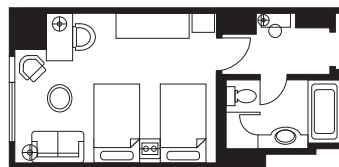

宴会場・会議室 (全11会場 *パーティールーム含む)

ホテル本館

会場	面積	高さ	正餐	立食	スクール	シアター	口の字
3F 六甲 全室	925㎡(280坪)	6.4m	520名	700名	620名	940名	150名
六甲 AB	625㎡(189坪)	6.4m	330名	450名	360名	640名	100名
六甲 BC	600㎡(182坪)	6.4m	300名	400名	330名	570名	100名
六甲 A	325㎡(98坪)	6.4m	170名	250名	216名	340名	60名
六甲 B	300㎡(91坪)	6.4m	150名	200名	144名	270名	60名
六甲 C	300㎡(91坪)	6.4m	150名	200名	144名	270名	60名
北野	187㎡(57坪)	3.3m	80名	100名	120名	154名	42名
摩耶	170㎡(52坪)	3.3m	70名	90名	87名	132名	36名
布引	144㎡(44坪)	3.3m	60名	80名	78名	126名	36名
4F のじぎく	72㎡(22坪)	2.8m	30名	40名	36名	50名	24名
あじさい	72㎡(22坪)	2.8m	30名	40名	36名	50名	24名
うめ	56㎡(17坪)	2.8m	20名	30名	27名	40名	20名
VIP控室 A・B	28㎡(8坪)	2.8m					

*その他、屋外のパティオとあわせてご利用いただける5Fパーティールームは20~70名様でご利用いただけます。

別館アネックス会場

会場	面積	高さ	正餐	立食	スクール	シアター	口の字
4F オーシャン	513㎡(155坪)	5.5m		350名	250名	500名	80名
アイランド 全室	182㎡(55坪)	3.0m		100名	100名	200名	52名
アイランド 2/3	120㎡(36坪)	3.0m		60名	56名	150名	40名
アイランド 1/3	60㎡(18坪)	3.0m		30名	24名	60名	24名
マリン	93㎡(28坪)	3.0m		50名	50名	80名	36名

客室 (全270室バス・トイレ付)

客室タイプ	室数	サイズ
レディースダブル	6	28㎡
プリファード&クラブダブル	42	28㎡
モデレートツイン(スパフロア含む)	49	28㎡
デラックスツイン	121	36㎡
プレミアキング	7	49㎡
プレミアツイン	7	49㎡
テラススパツイン	1	36㎡
デラックスキング(クラブフロア含む)	14	36㎡
コーナーカルテット&ツイン	13	52㎡
ハリウッドスイート	1	56㎡
タワーズスイート	2	72㎡
エグゼクティブスイート	1	77㎡
プレジデンシャルスイート	1	124㎡
クラブジャパニーズスイート	2	56㎡
ジャパニーズスパスイート	1	72㎡
露天風呂付和室	1	52㎡
バリアフリー	1	36㎡

プリファード&クラブダブル (28㎡)

ベッドサイズ 1800×2100

デラックスツイン (36㎡)

ベッドサイズ 1200×2100

コーナーツイン (52㎡)

ベッドサイズ 1200(1100)×2100

厚さ約30cmの多層構造からなる特製ブラッシュ・トップ・マットレスは上下のみならず、端から端への動きにもフレキシブルに対応するので体型や体重に関わらず、体の凹凸にもピッタリフィット。純白のコットンシーツと体をふんわりと包む快適なデュベ(羽毛布団)、フェザーダウンの枕など選りすぐりのアイテムは、まるでゆりかごのような包み込む快適さをお届けします。