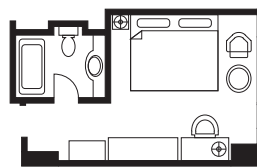

宴会場・会議室 (全11会場 *パーティールーム含む)

ホテル本館

会場	面積	高さ	正餐	立食	スクール	シアター	口の字
3F 六甲 全室	925㎡(280坪)	6.4m	520名	700名	620名	940名	150名
六甲 AB	625㎡(189坪)	6.4m	330名	450名	360名	640名	100名
六甲 BC	600㎡(182坪)	6.4m	300名	400名	330名	570名	100名
六甲 A	325㎡(98坪)	6.4m	170名	250名	216名	340名	60名
六甲 B	300㎡(91坪)	6.4m	150名	200名	144名	270名	60名
六甲 C	300㎡(91坪)	6.4m	150名	200名	144名	270名	60名
北野	187㎡(57坪)	3.3m	80名	100名	120名	154名	42名
摩耶	170㎡(52坪)	3.3m	70名	90名	87名	132名	36名
布引	144㎡(44坪)	3.3m	60名	80名	78名	126名	36名
4F のじぎく	72㎡(22坪)	2.8m	30名	40名	36名	50名	24名
あじさい	72㎡(22坪)	2.8m	30名	40名	36名	50名	24名
うめ	56㎡(17坪)	2.8m	20名	30名	27名	40名	20名
VIP控室 A・B	28㎡(8坪)	2.8m					

*その他、屋外のパティオとあわせてご利用いただける5Fパーティールームは20~70名様でご利用いただけます。

別館アネックス会場

会場	面積	高さ	正餐	立食	スクール	シアター	口の字
4F オーシャン	513㎡(155坪)	5.5m		350名	250名	500名	80名
アイランド 全室	182㎡(55坪)	3.0m		100名	100名	200名	52名
アイランド 2/3	120㎡(36坪)	3.0m		60名	56名	150名	40名
アイランド 1/3	60㎡(18坪)	3.0m		30名	24名	60名	24名
マリン	93㎡(28坪)	3.0m		50名	50名	80名	36名

客室 (全270室バス・トイレ付)

客室タイプ	室数	サイズ
レディースダブル	6	28㎡
プリファード&クラブダブル	42	28㎡
モデレートツイン(スパフロア含む)	49	28㎡
デラックスツイン	121	36㎡
プレミアキング	7	49㎡
プレミアツイン	7	49㎡
テラススパツイン	1	36㎡
デラックスキング(クラブフロア含む)	14	36㎡
コーナーカルテット&ツイン	13	52㎡
ハリウッドスイート	1	56㎡
タワーズスイート	2	72㎡
エグゼクティブスイート	1	77㎡
プレジデンシャルスイート	1	124㎡
クラブジャパニーズスイート	2	56㎡
ジャパニーズスパスイート	1	72㎡
露天風呂付和室	1	52㎡
バリアフリー	1	36㎡

プリファード&クラブダブル (28㎡)

ベッドサイズ 1800×2100

デラックスツイン (36㎡)

ベッドサイズ 1200×2100

コーナーツイン (52㎡)

ベッドサイズ 1200(1100)×2100

厚さ約30cmの多層構造からなる特製ブラッシュ・トップ・マットレスは上下のみならず、端から端への動きにもフレキシブルに対応するので体型や体重に関わらず、体の凹凸にもピッタリフィット。純白のコットンシーツと体をふんわりと包む快適なデュベ(羽毛布団)、フェザーダウンの枕など選りすぐりのアイテムは、まるでゆりかごのような包み込む快適さをお届けします。