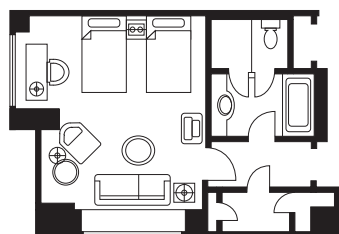

宴会場・会議室 (全11会場 *パーティールーム含む)

ホテル本館

会場	面積	高さ	正餐	立食	スクール	シアター	口の字
3F 六甲 全室	925㎡(280坪)	6.4m	520名	700名	620名	940名	150名
六甲 AB	625㎡(189坪)	6.4m	330名	450名	360名	640名	100名
六甲 BC	600㎡(182坪)	6.4m	300名	400名	330名	570名	100名
六甲 A	325㎡(98坪)	6.4m	170名	250名	216名	340名	60名
六甲 B	300㎡(91坪)	6.4m	150名	200名	144名	270名	60名
六甲 C	300㎡(91坪)	6.4m	150名	200名	144名	270名	60名
北野	187㎡(57坪)	3.3m	80名	100名	120名	154名	42名
摩耶	170㎡(52坪)	3.3m	70名	90名	87名	132名	36名
布引	144㎡(44坪)	3.3m	60名	80名	78名	126名	36名
4F のじぎく	72㎡(22坪)	2.8m	30名	40名	36名	50名	24名
あじさい	72㎡(22坪)	2.8m	30名	40名	36名	50名	24名
うめ	56㎡(17坪)	2.8m	20名	30名	27名	40名	20名
VIP控室 A・B	28㎡(8坪)	2.8m					

客室 (全270室バス・トイレ付)

客室タイプ	室数	サイズ
レディースダブル	6	28㎡
プリファード&クラブダブル	42	28㎡
モデレートツイン(スパフロア含む)	49	28㎡
デラックスツイン	121	36㎡
プレミアキング	7	49㎡
プレミアツイン	7	49㎡
テラススパツイン	1	36㎡
デラックスキング(クラブフロア含む)	14	36㎡
コーナーカルテット&ツイン	13	52㎡
ハリウッドスイート	1	56㎡
タワーズスイート	2	72㎡
エグゼクティブスイート	1	77㎡
プレジデンシャルスイート	1	124㎡
クラブジャパニーズスイート	2	56㎡
ジャパニーズスパスイート	1	72㎡
露天風呂付和室	1	52㎡
バリアフリー	1	36㎡

プリファード&クラブダブル (28㎡)

ベッドサイズ 1800×2100

デラックスツイン (36㎡)

ベッドサイズ 1200×2100

コーナーツイン (52㎡)

ベッドサイズ 1200(1100)×2100

厚さ約30cmの多層構造からなる特製ブラッシュ・トップ・マットレスは上下のみならず、端から端への動きにもフレキシブルに対応するので体型や体重に関わらず、体の凹凸にもピッタリフィット。純白のコットンシーツと体をふんわりと包む快適なデュベ(羽毛布団)、フェザーダウンの枕など選りすぐりのアイテムは、まるでゆりかごのような包み込む快適さをお届けします。

全室シェラトン・シグネチャー・スリープ・エクスペリエンスを完備
但し、露天風呂付和室を除く